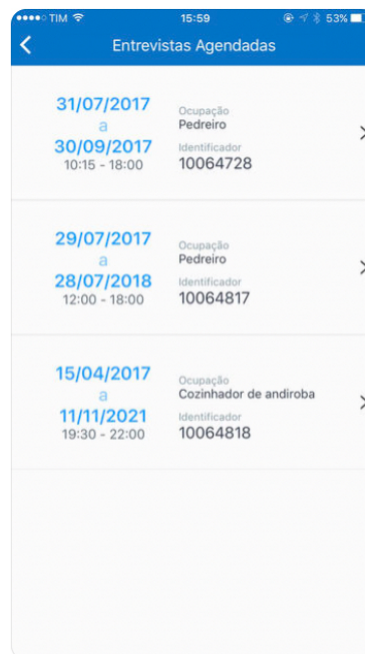

Com digitalização dos serviços do Sine, trabalhador mineiro conta com vagas de emprego ao alcance das suas mãos

03 de Maio de 2019 , 13:52

Sine Facil

Utilidades

★★★★☆ 205

OBTER

O trabalhador que está em busca de um novo emprego não precisa mais perder tempo se deslocando às agências do Sistema Nacional

de Emprego (Sine) em Minas Gerais. Muitos dos serviços oferecidos presencialmente nas agências do Sine também estão disponíveis de forma totalmente digital, via site e aplicativo.

Com o App Sine Fácil, o trabalhador que está à procura de uma nova oportunidade no mercado de trabalho pode, com poucos cliques, ter acesso às vagas de emprego disponíveis para seu perfil profissional. Caso se interesse por alguma vaga, ele pode se candidatar automaticamente e agendar uma entrevista com o empregador.

O App do Sine Fácil está disponível para celulares com sistemas operacionais Android e iOS e conta com diversas funcionalidades, permitindo também que o trabalhador tenha acesso a outros serviços do Sine como, por exemplo, consultas de status do abono salarial e do seguro-desemprego. Outra ferramenta disponível para os interessados é o site Emprega Brasil, no qual o trabalhador consegue atualizar o seu cadastro, consultar o abono salarial e o solicitar o seguro-desemprego. Esta última função é o grande destaque do site, permitindo que o trabalhador antecipe a solicitação do seguro-desemprego por meio do preenchimento de um formulário eletrônico.